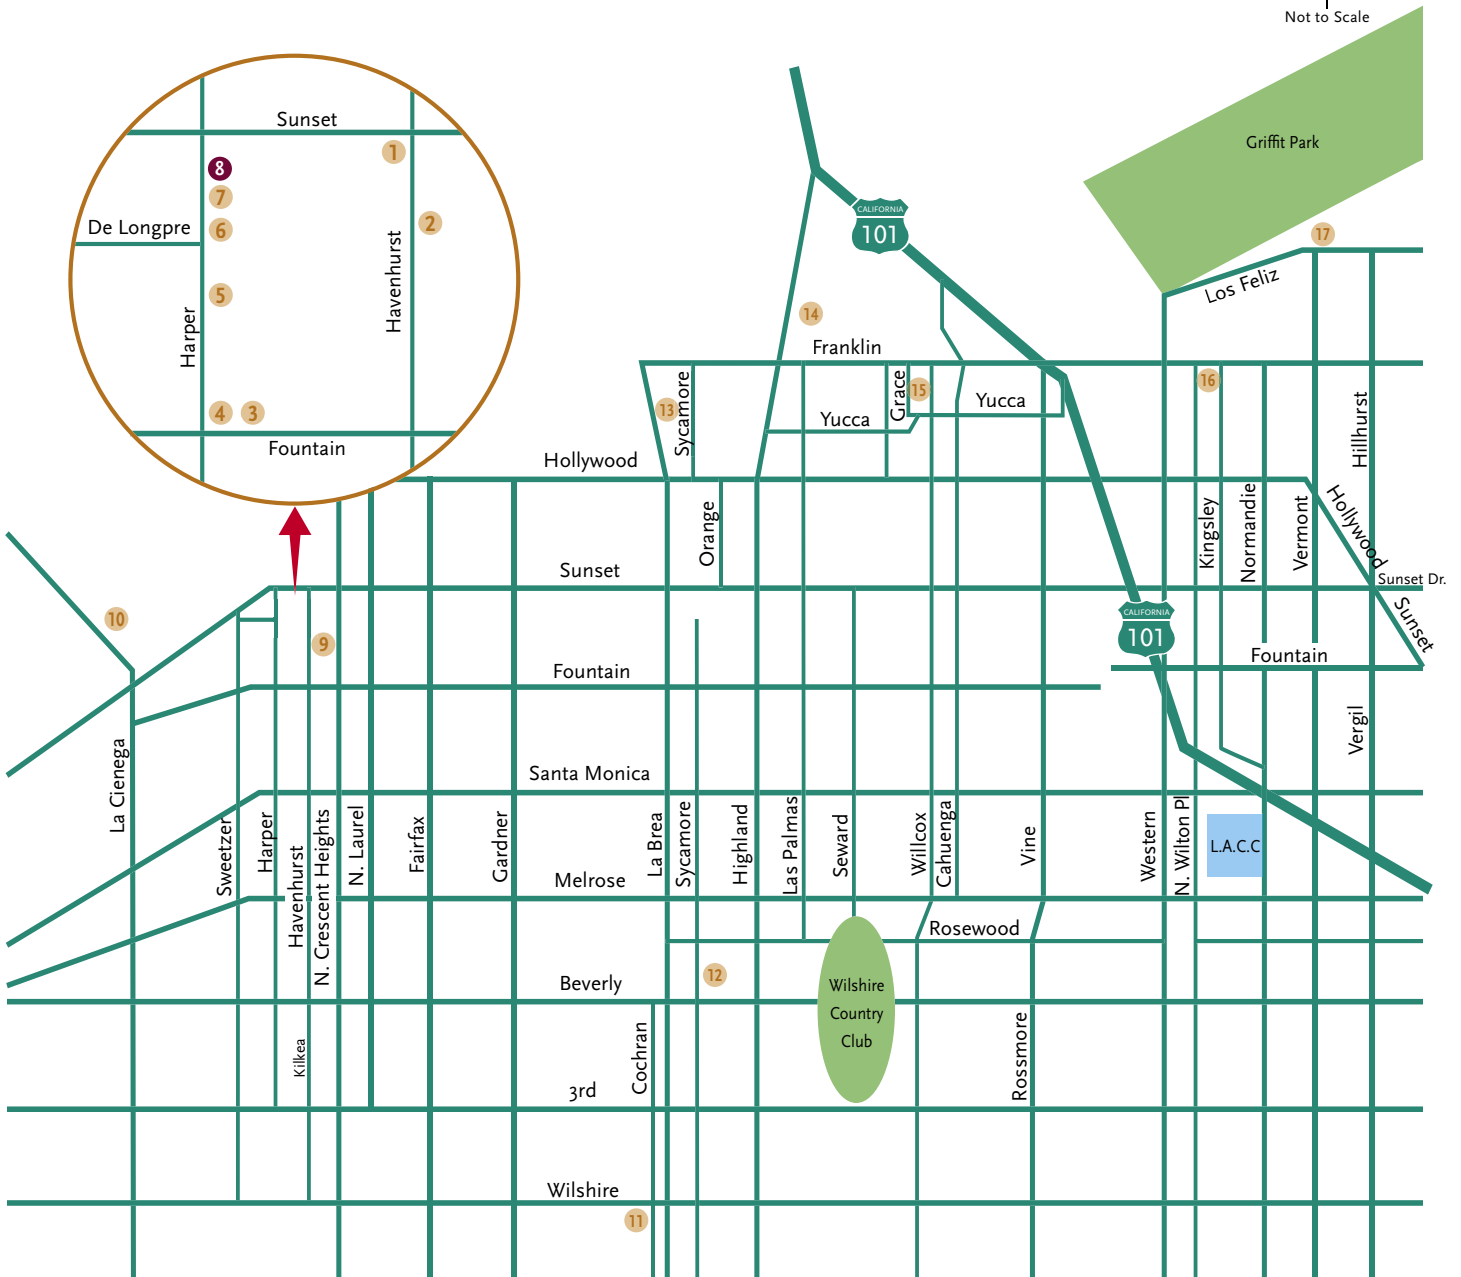

# HOLLYWOOD POINTS OF INTEREST

BY MOULE & POLYZOIDES

- 1 The Andalusia (Zwebell)
- 2 The Ronda (Zwebell)
- 3 Patio del Moro (Zwebell)
- 4 Villa Primavera (Zwebell)
- 5 El Pasadero
- 6 Harper Court--7 Fountains

- 7 Villa Sevilla
- 8 Sideyard Housing Hybrid  
(1/2 Walk Up and 1/2 Elevator Building)
- 9 Villa d'Este (Davis and Davis)
- 10 Villa Madrid
- 11 Cochran
- 12 Rosewood

- 13 Cadiz
- 14 Roman Gardens
- 15 El Cabrillo
- 16 Laguna (Zwebell)
- 17 Barcelona and Coruna